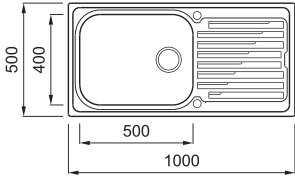

SKY 480

1-medencés mosogatótálca csepegtetővel

Részletes műszaki rajz: QR-kód a 158. oldalon

JELLEMZŐK

Méreték (mm)	1000 x 500
Szekrény méret (mm)	600
Kivágási méret (mm)	980 x 480
Medence mélység (mm)	205
Medence helyzete	Nem megfordítható

Szatén felület medence a jobb oldalt

Szatén felület medence a bal oldalt

LIK480SACDX

LIK480SAC SX

JAVASOLT KIEGÉSZÍTŐK

30 202 203 204 205 297 299